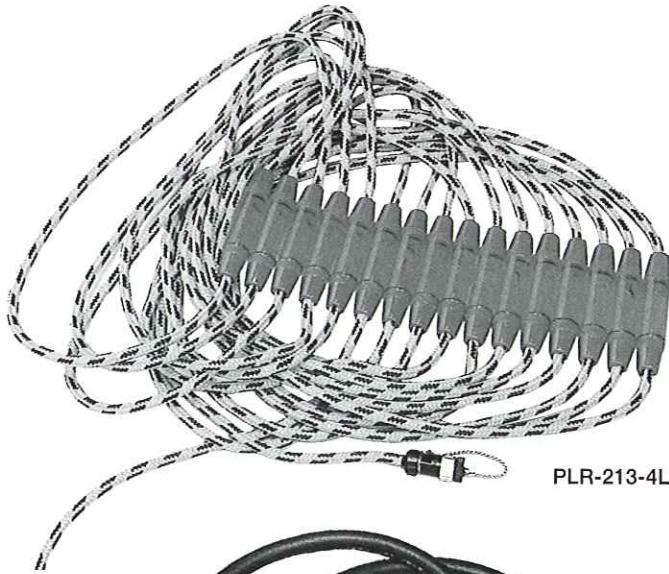

パワーライトロープ

PLR-213-4L

型 式		PLR-213-4L
電源	V	DC12
消費電力	W	2.8
光源		LED
発光体数	個	16
ピッチ	cm	120
全長	m	20
重量	kg	3.7

コントロールユニット
ES-3

型 式		ES-3
電源	V	DC12
機能		昼夜自動センサー
全長	m	0.8
重量	kg	0.5
最大接続本数	本	10

AKチューブ

AKチューブ
AK-100

■AC:100V
■1本/10m

AKチューブ用コントローラー
AK-100D

LED-AKチューブ

- コントローラー内蔵型(夜間自動点滅式)
- AC100V電源。
1つの電源から50本接続可能
- コントローラーがいない。球切れがない。
- 超高輝度 LED赤色

■AC:100V
■1本/10m

AKL-100

電気電力
機械

空気機械
油圧機械

基礎機械