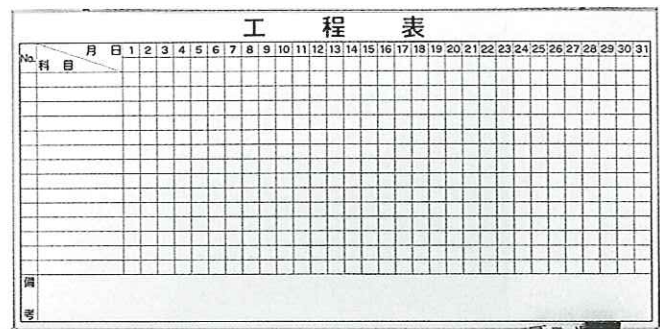

# 事務備品

●スチール書庫3×3 (W880×D400×H880mm)

●ガラス戸書庫3×3 (W880×D400×H880mm)

●スチールカウンター (W1,760×D400×H880mm)

●行事ホワイトボード2×3 (H600×W900mm)  
3×4 (H900×W1,200mm)  
3×6 (H900×W1,800mm)

●アングル棚 (W875×D450×H1,800mm)

●工程ホワイトボード3×6 (H900×W1,800mm)