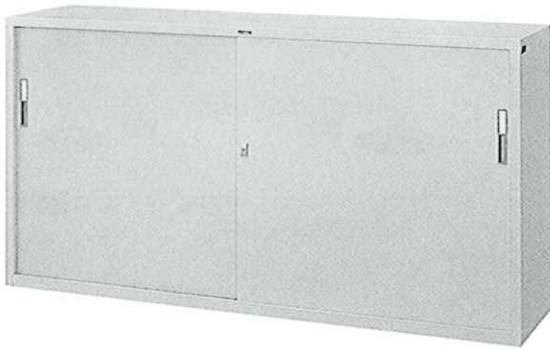

# 事務備品

●スチール書庫3×3 (W880×D400×H880mm)

●ガラス戸書庫3×3 (W880×D400×H880mm)

●スチールカウンター (W1,760×D400×H880mm)

●行事ホワイトボード2×3 (H600×W900mm)  
3×4 (H900×W1,200mm)  
3×6 (H900×W1,800mm)

●アングル棚 (W875×D450×H1,800mm)

●工程ホワイトボード3×6 (H900×W1,800mm)