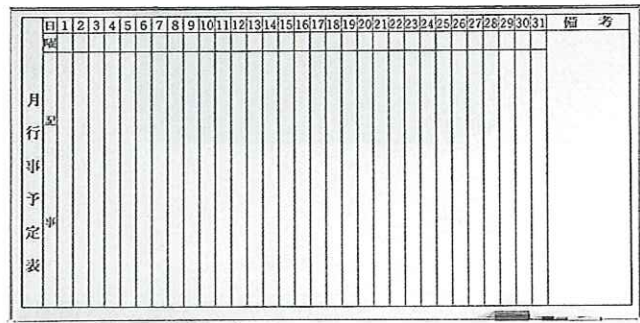

# 事務備品

●スチール書庫3×3 (W880×D400×H880mm)

●ガラス戸書庫3×3 (W880×D400×H880mm)

●スチールカウンター (W1,760×D400×H880mm)

●行事ホワイトボード2×3 (H600×W900mm)  
3×4 (H900×W1,200mm)  
3×6 (H900×W1,800mm)

●アングル棚 (W875×D450×H1,800mm)

●工程ホワイトボード3×6 (H900×W1,800mm)