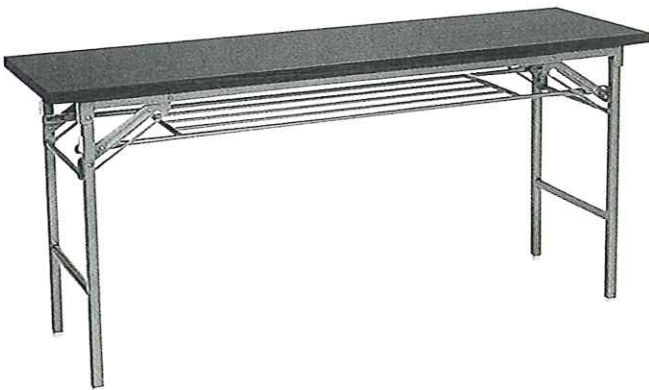

事務備品

●両袖机 (W1,400×D700×H700mm)  
デラックスタイプ

●片袖机 (W1,000×D700×H700mm)  
デラックスタイプ

●ワゴン (キャスター付) (W400×D600×H610mm)  
●脇机 (W400×D700×H700mm)  
デラックスタイプ

●肘無回転椅子  
デラックスタイプ

●肘付回転椅子  
デラックスタイプ

●会議テーブル450 (W1,800×D450×H700mm)

●折畳椅子

※会議テーブル600 (W1,800×D600×H700mm)  
会議テーブル900 (W1,800×D900×H700mm) もあります。

※掲載されていない商品も多数取り揃えておりますので、お問い合わせ下さい。

電気電力  
機械

空気機械  
油圧機械

基礎機械

土木  
建設機械

運搬機械