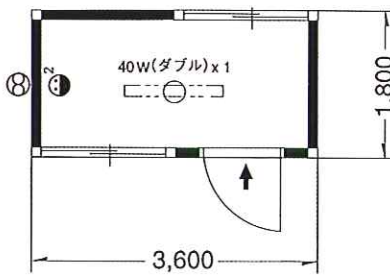

ユニットハウス 単棟型

居住設備

Ks-20

Ks-40

Ks-31

メーカー		九州スーパーハウス						
型 式		10型	20型	31型	40型	45型	60型	
寸法	全長	mm	1,800	3,600	4,500	5,400	5,400	7,200
	全幅	mm	1,800	1,800	2,250	2,300	2,500	2,500
	全高	mm	2,380	2,425	2,425	2,425	2,380	2,380
重量		kg	350	814	1,087	1,230	1,099	1,500