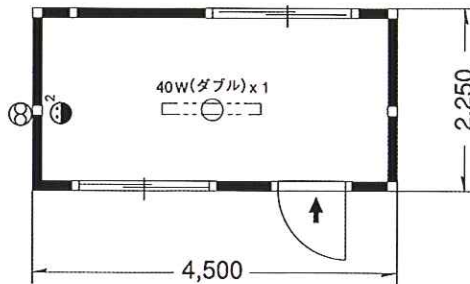

ユニットハウス 単棟型

居住設備

Ks-20

Ks-40

Ks-31

メーカー		九州スーパーハウス						
型 式		10型	20型	31型	40型	45型	60型	
寸法	全長	mm	1,800	3,600	4,500	5,400	5,400	7,200
	全幅	mm	1,800	1,800	2,250	2,300	2,500	2,500
	全高	mm	2,380	2,425	2,425	2,425	2,380	2,380
重量		kg	350	814	1,087	1,230	1,099	1,500