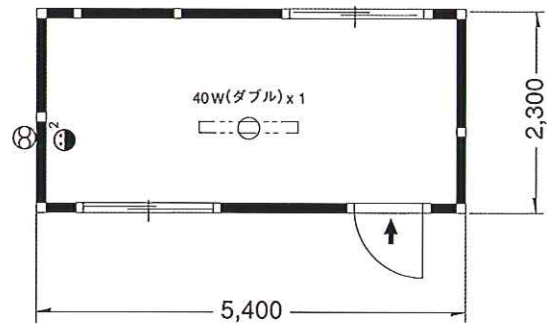

ユニットハウス 単棟型

居住設備

Ks-20

Ks-40

Ks-31

メーカー		九州スーパーハウス						
型 式		10型	20型	31型	40型	45型	60型	
寸法	全長	mm	1,800	3,600	4,500	5,400	5,400	7,200
	全幅	mm	1,800	1,800	2,250	2,300	2,500	2,500
	全高	mm	2,380	2,425	2,425	2,425	2,380	2,380
重量		kg	350	814	1,087	1,230	1,099	1,500