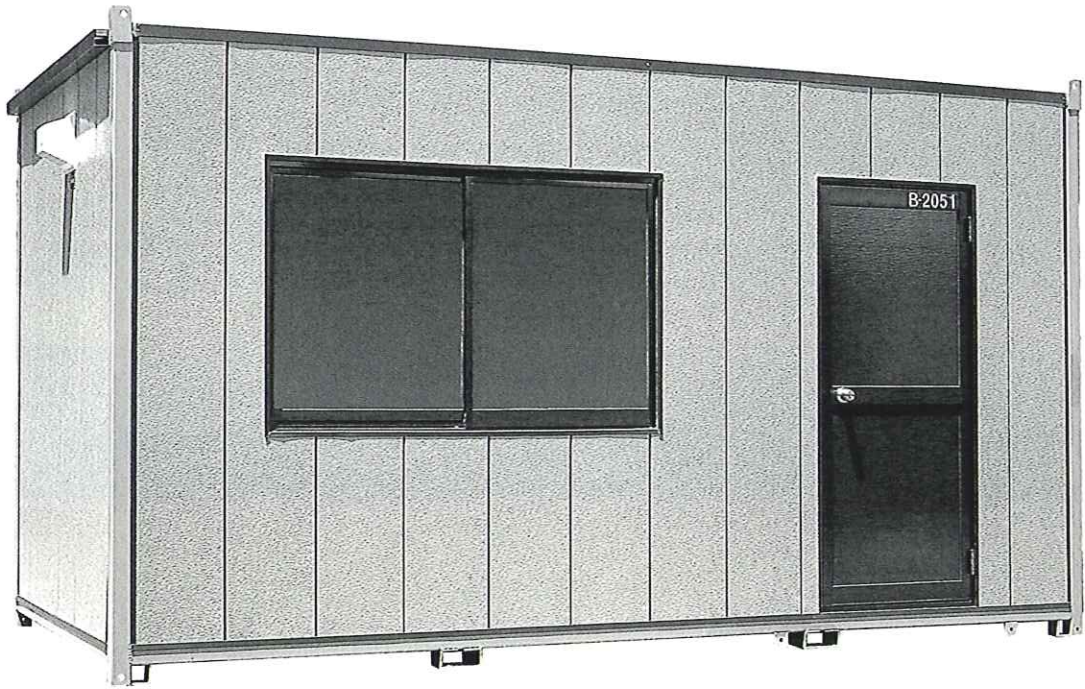

ユニットハウス 単棟型

居住設備

Ks-20

Ks-40

Ks-31

メーカー		九州スーパーハウス						
型 式		10型	20型	31型	40型	45型	60型	
寸法	全長	mm	1,800	3,600	4,500	5,400	5,400	7,200
	全幅	mm	1,800	1,800	2,250	2,300	2,500	2,500
	全高	mm	2,380	2,425	2,425	2,425	2,380	2,380
重量		kg	350	814	1,087	1,230	1,099	1,500