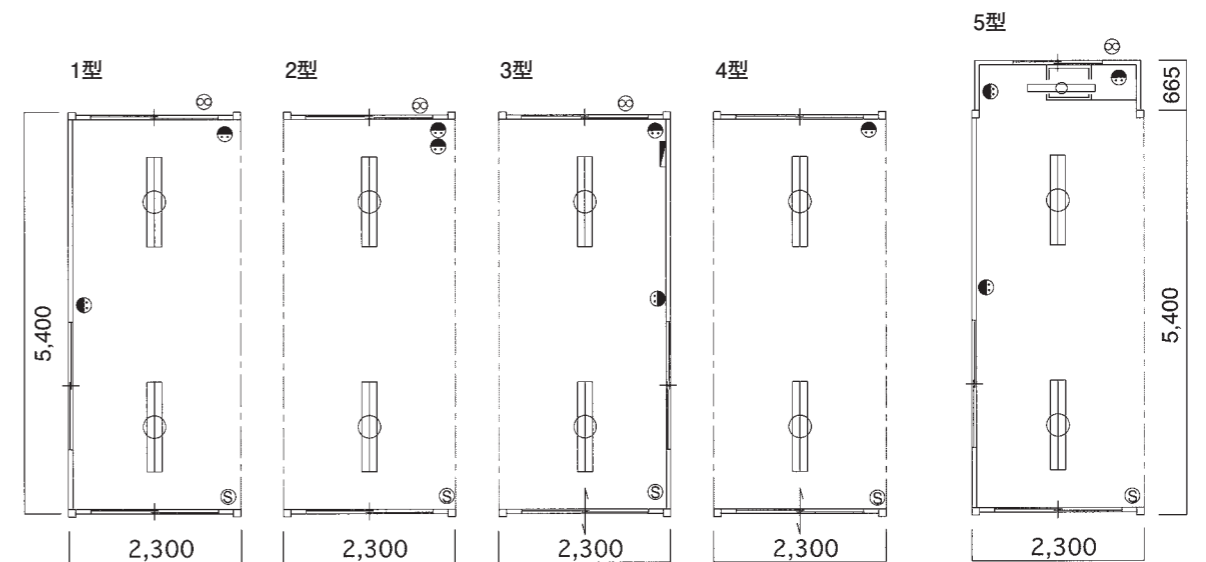

ユニットハウス 連棟型

- ●5種類のユニットハウスの組合せで、ニーズに合わせた空間を演出します。
- ●エアコンタイプもあります。

メーカー		九州スーパーハウス	九州スーパーハウス	九州スーパーハウス	九州スーパーハウス	九州スーパーハウス	
型 式		1型	2型	3型	4型	5型	
寸法	全長	mm	5,400	5,400	5,400	5,400	6,060
	全幅	mm	2,300	2,300	2,300	2,300	2,300
	全高	mm	2,700	2,700	2,700	2,700	2,700
重量	kg	1,160	1,000	1,100	1,000	1,260	

- 電気電力機械
- 空気機械 油圧機械
- 基礎機械
- 土木建設機械
- 運搬機械
- 車輛
- 舗装機械
- 高所作業車
- 揚水洗浄機械
- コンクリート機械
- 電動工具
- 荷揚げ荷締め機械
- 環境保全機器
- 居住設備
- 事務用品
- 季節商品
- 工事用安全機材
- その他