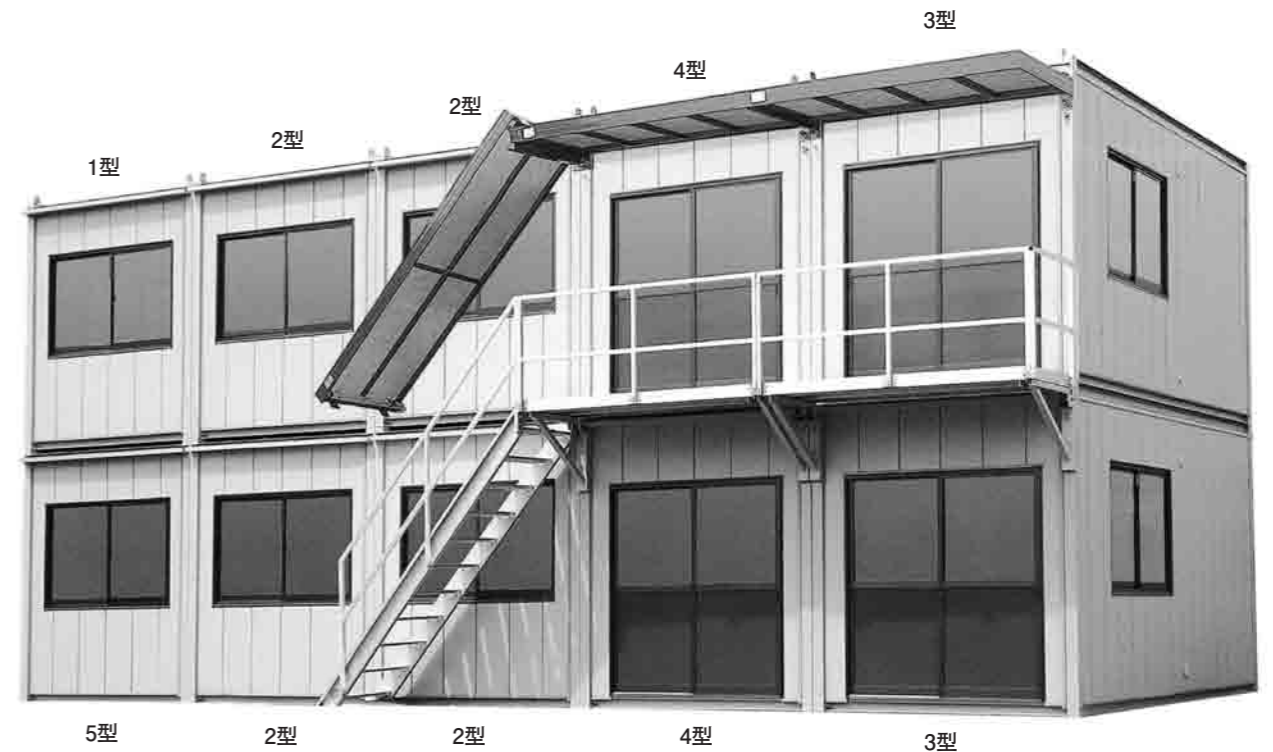

ユニットハウス 単棟型

メーカー		九州スーパーハウス	九州スーパーハウス	九州スーパーハウス	九州スーパーハウス	九州スーパーハウス	
型 式		10型	20型	31型	40型	60型	
寸法	全長	mm	1,800	3,600	4,500	5,400	7,200
	全幅	mm	1,800	1,800	2,300	2,300	2,500
	全高	mm	2,500	2,500	2,500	2,500	2,500
重量	kg	366	814	1,087	1,230	1,736	

ユニットハウス 連棟型

- 5種類のユニットハウスの組合せで、ニーズに合わせた空間を演出します。
- エアコンタイプもあります。

メーカー		九州スーパーハウス	九州スーパーハウス	九州スーパーハウス	九州スーパーハウス	九州スーパーハウス	
型 式		1型	2型	3型	4型	5型	
寸法	全長	mm	5,400	5,400	5,400	5,400	6,060
	全幅	mm	2,300	2,300	2,300	2,300	2,300
	全高	mm	2,700	2,700	2,700	2,700	2,700
重量	kg	1,160	1,000	1,100	1,000	1,260	

倉庫ハウス

メーカー		九州スーパーハウス	
型 式		倉庫ハウス	
寸法	全長	mm	2,110
	全幅	mm	1,600
	全高	mm	2,380
重量	kg	300	

棚板2枚付で奥行が600mmあり、
収納にとっても便利です。

ガルバコンテナ

メーカー		九州スーパーハウス	
型 式		GC-10	
寸法	全長	mm	1,870
	全幅	mm	1,906
	全高	mm	2,170
重量	kg	300	

運動会や子供会のイベントなどに活躍するエコノミータイプのテントです。

タイプ	2間×3間	3間×4間	
メーカー	岸工業	岸工業	
型式	E型	E型	
寸法	テントサイズ mm	3,560×5,300	5,300×7,050
	軒高 mm	2,000	2,200
	全高 mm	3,070	3,830
パイプ重量	kg	78	150

かんたんてんと

- 設営及び撤収が、わずか60秒程度で簡単にできます。
- 軽量・コンパクトなので、移動も手軽に持ち運べます。
- 保管も事務所・倉庫のわずかな隙間で収納がOKです。
- 従来テントの半分以下の重さ、女性2人でも設営できます。
- 柱の高さ調整(3~5段階)で、段差のある所も設営OK。