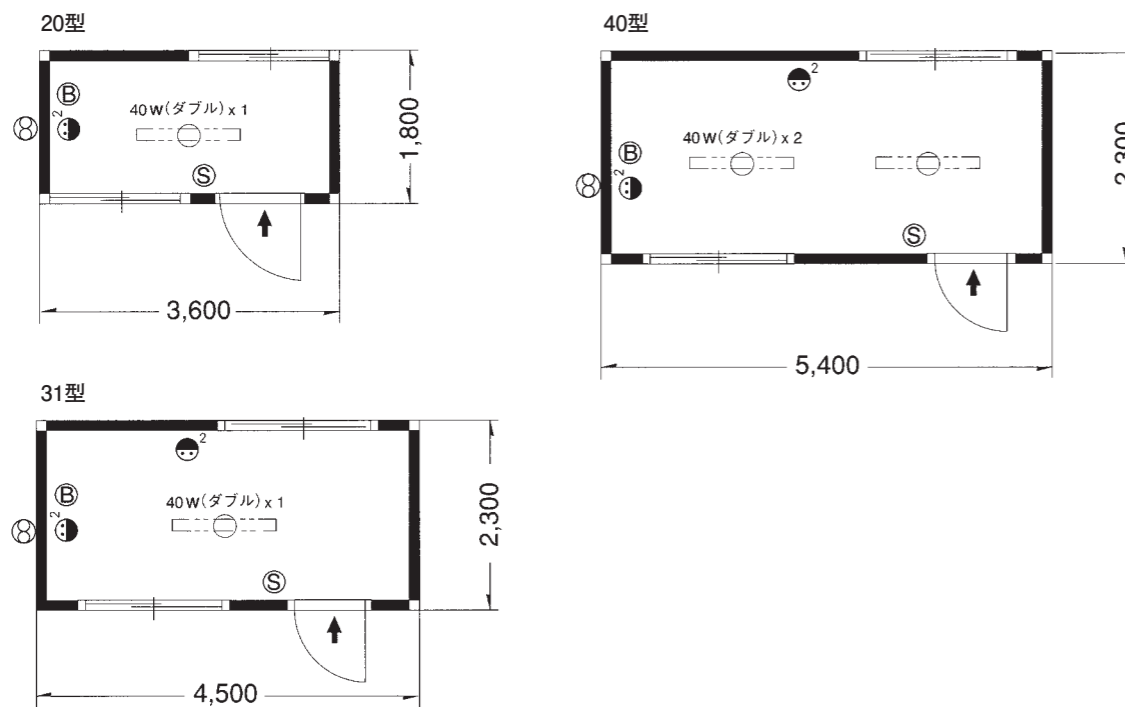

ユニットハウス 単棟型

メーカー		九州スーパーハウス	九州スーパーハウス	九州スーパーハウス	九州スーパーハウス	九州スーパーハウス	
型 式		10型	20型	31型	40型	60型	
寸法	全長	mm	1,800	3,600	4,500	5,400	7,200
	全幅	mm	1,800	1,800	2,300	2,300	2,500
	全高	mm	2,500	2,500	2,500	2,500	2,500
重量	kg	366	814	1,087	1,230	1,736	

倉庫ハウス

メーカー		九州スーパーハウス	
型 式		倉庫ハウス	
寸法	全長	mm	2,110
	全幅	mm	1,600
	全高	mm	2,380
重量	kg	300	

棚板2枚付で奥行が600mmあり、
収納にとっても便利です。

ガルバコンテナ

メーカー		九州スーパーハウス	
型 式		GC-10	
寸法	全長	mm	1,870
	全幅	mm	1,906
	全高	mm	2,170
重量	kg	300	

ガードマンボックス

メーカー		九州スーパーハウス	
型 式		B型	
寸法	全長	mm	1,200
	全幅	mm	1,800
	全高	mm	2,450
重量	kg	400	

シャワーユニット

工事現場、海水浴場、工事等に

浴槽付タイプ

メーカー		ハマネツ	
型 式		FS2-23	
寸法	全長	mm	1,253
	全幅	mm	1,487
	全高	mm	2,080

FS2-23

テント エコノミータイプ

運動会や子供会のイベントなどに活躍するエコノミータイプのテントです。

タイプ	2間×3間	3間×4間	
メーカー	岸工業	岸工業	
型式	E型	E型	
寸法	テントサイズ mm	3,560×5,300	5,300×7,050
	軒高 mm	2,000	2,200
	全高 mm	3,070	3,830
パイプ重量	kg	78	150

かんたんてんと

- 設営及び撤収が、わずか60秒程度で簡単にできます。
- 軽量・コンパクトなので、移動も手軽に持ち運べます。
- 保管も事務所・倉庫のわずかな隙間で収納がOKです。
- 従来テントの半分以下の重さ、女性2人でも設営できます。
- 柱の高さ調整(3~5段階)で、段差のある所も設営OK。