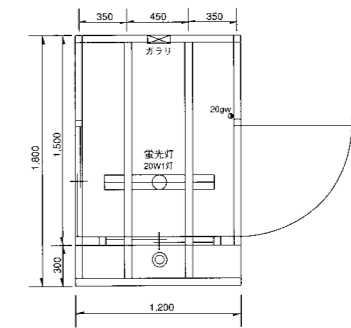

倉庫ハウス

メーカー		九州スーパーハウス	
型 式		倉庫ハウス	
寸法	全長	mm	2,110
	全幅	mm	1,600
	全高	mm	2,380
重量	kg	300	

棚板2枚付で奥行が600mmあり、
収納にとっても便利です。

ガルバコンテナ

メーカー		九州スーパーハウス	
型 式		GC-10	
寸法	全長	mm	1,870
	全幅	mm	1,906
	全高	mm	2,170
重量	kg	300	

ガードマンボックス

メーカー		九州スーパーハウス	
型 式		B型	
寸法	全長	mm	1,200
	全幅	mm	1,800
	全高	mm	2,450
重量	kg	400	

シャワーユニット

工事現場、海水浴場、工事等に

浴槽付タイプ

メーカー		ハマネツ	
型 式		FS2-23	
寸法	全長	mm	1,253
	全幅	mm	1,487
	全高	mm	2,080

FS2-23

テント エコノミータイプ

運動会や子供会のイベントなどに活躍するエコノミータイプのテントです。

タイプ	2間×3間	3間×4間	
メーカー	岸工業	岸工業	
型式	E型	E型	
寸法	テントサイズ mm	3,560×5,300	5,300×7,050
	軒高 mm	2,000	2,200
	全高 mm	3,070	3,830
パイプ重量	kg	78	150

かんたんてんと

- 設営及び撤収が、わずか60秒程度で簡単にできます。
- 軽量・コンパクトなので、移動も手軽に持ち運べます。
- 保管も事務所・倉庫のわずかな隙間で収納がOKです。
- 従来テントの半分以下の重さ、女性2人でも設営できます。
- 柱の高さ調整(3~5段階)で、段差のある所も設営OK。

〈加重プレート〉

10kg

メーカー	フジ工業	フジ工業	
型式	KA/4W	KA/8W	
寸法	テントサイズ mm	2,400×3,600	3,000×6,000
	軒高 mm	1,920~2,080	2,240~2,550
	全高 mm	277~293	3,220~3,530
	収容サイズ mm	240×310×1,240	240×410×1,530
重量	kg	32	51.2

トイレ

TU-V1F4