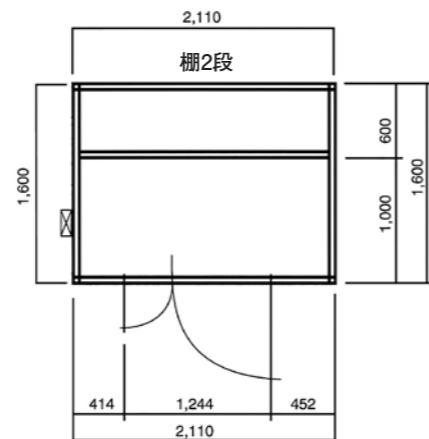

ユニットハウス 連棟型

- 5種類のユニットハウスの組合せで、ニーズに合わせた空間を演出します。
- エアコンタイプもあります。

メーカー		九州スーパーハウス	九州スーパーハウス	九州スーパーハウス	九州スーパーハウス	九州スーパーハウス	
型 式		1型	2型	3型	4型	5型	
寸法	全長	mm	5,400	5,400	5,400	5,400	6,060
	全幅	mm	2,300	2,300	2,300	2,300	2,300
	全高	mm	2,700	2,700	2,700	2,700	2,700
重量	kg	1,160	1,000	1,100	1,000	1,260	

倉庫ハウス

メーカー		九州スーパーハウス	
型 式		倉庫ハウス	
寸法	全長	mm	2,110
	全幅	mm	1,600
	全高	mm	2,380
重量	kg	300	

棚板2枚付で奥行が600mmあり、
収納にとっても便利です。

ガルバコンテナ

メーカー		九州スーパーハウス	
型 式		GC-10	
寸法	全長	mm	1,870
	全幅	mm	1,906
	全高	mm	2,170
重量	kg	300	

ガードマンボックス

メーカー		九州スーパーハウス	
型 式		B型	
寸法	全長	mm	1,200
	全幅	mm	1,800
	全高	mm	2,450
重量	kg	400	

シャワーユニット

工事現場、海水浴場、工事等に

浴槽付タイプ

メーカー		ハマネツ	
型 式		FS2-23	
寸法	全長	mm	1,253
	全幅	mm	1,487
	全高	mm	2,080

FS2-23

テント エコノミータイプ

運動会や子供会のイベントなどに活躍するエコノミータイプのテントです。

タイプ	2間×3間	3間×4間	
メーカー	岸工業	岸工業	
型式	E型	E型	
寸法	テントサイズ mm	3,560×5,300	5,300×7,050
	軒高 mm	2,000	2,200
	全高 mm	3,070	3,830
パイプ重量	kg	78	150

かんたんてんと

- 設営及び撤収が、わずか60秒程度で簡単にできます。
- 軽量・コンパクトなので、移動も手軽に持ち運べます。
- 保管も事務所・倉庫のわずかな隙間で収納がOKです。
- 従来テントの半分以下の重さ、女性2人でも設営できます。
- 柱の高さ調整(3~5段階)で、段差のある所も設営OK。