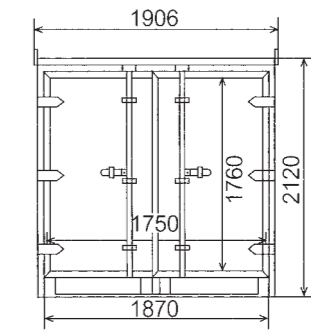

倉庫ハウス

メーカー		九州スーパーハウス	
型 式		倉庫ハウス	
寸法	全長	mm	2,110
	全幅	mm	1,600
	全高	mm	2,380
重量	kg	300	

棚板2枚付で奥行が600mmあり、
収納にとっても便利です。

ガルバコンテナ

メーカー		九州スーパーハウス	
型 式		GC-10	
寸法	全長	mm	1,870
	全幅	mm	1,906
	全高	mm	2,170
重量	kg	300	

ガードマンボックス

メーカー		九州スーパーハウス	
型 式		B型	
寸法	全長	mm	1,200
	全幅	mm	1,800
	全高	mm	2,450
重量	kg	400	

シャワーユニット

工事現場、海水浴場、工事等に

浴槽付タイプ

メーカー		ハマネツ	
型 式		FS2-23	
寸法	全長	mm	1,253
	全幅	mm	1,487
	全高	mm	2,080

FS2-23

テント エコノミータイプ

運動会や子供会のイベントなどに活躍するエコノミータイプのテントです。

タイプ	2間×3間	3間×4間	
メーカー	岸工業	岸工業	
型式	E型	E型	
寸法	テントサイズ mm	3,560×5,300	5,300×7,050
	軒高 mm	2,000	2,200
	全高 mm	3,070	3,830
パイプ重量	kg	78	150

かんたんてんと

- 設営及び撤収が、わずか60秒程度で簡単にできます。
- 軽量・コンパクトなので、移動も手軽に持ち運べます。
- 保管も事務所・倉庫のわずかな隙間で収納がOKです。
- 従来テントの半分以下の重さ、女性2人でも設営できます。
- 柱の高さ調整(3~5段階)で、段差のある所も設営OK。